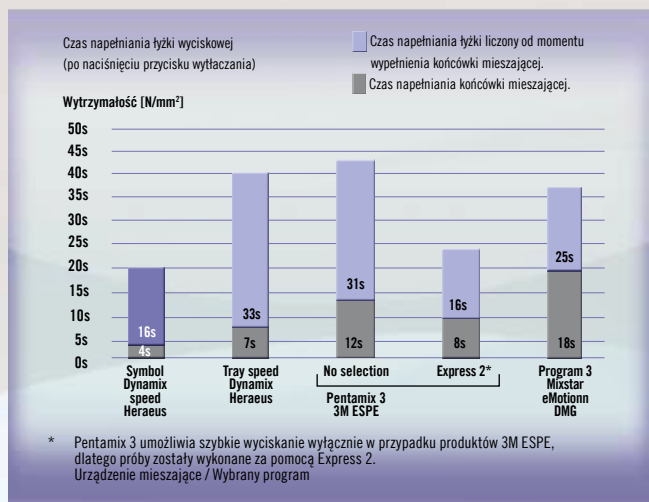

### Większe bezpieczeństwo procesu

Tłoki nie przesuwają się przy otwartej pokrywie, dzięki czemu unika się ryzyka rozpryskiwania materiału oraz skałeczeń. Wskaźnik poziomu napełnienia informuje o konieczności zmiany pojemnika.

## Wybór prędkości dzięki szybkiemu mieszalnikowi Dynamix Speed:

### Wybór prędkości napełniania łyżki wyciskowej

- Po włożeniu pojemnika dostosowanego do szybkiego wyciskania (oznaczonego symbolem szybkiego mieszalnika Dynamix) należy nacisnąć odpowiedni przycisk prędkości, aby wyciskanie następowało ze zdwojoną prędkością.
- Po włożeniu pojemnika bez symbolu szybkiego mieszania nie trzeba wybierać prędkości. Automatycznie zostanie ustawiona prędkość standardowa (ST).
- Świecąca się dioda potwierdza wybraną prędkość.

## Dwa razy szybciej nawet w przypadku mas Putty!

Czas napełniania łyżki wyciskowej Variotime Dynamix Putty, średnia wielkość łyżki (40 ml)  
Źródło: Dział Badawczo-Rozwojowy Heraeus, dane dostępne w aktach.